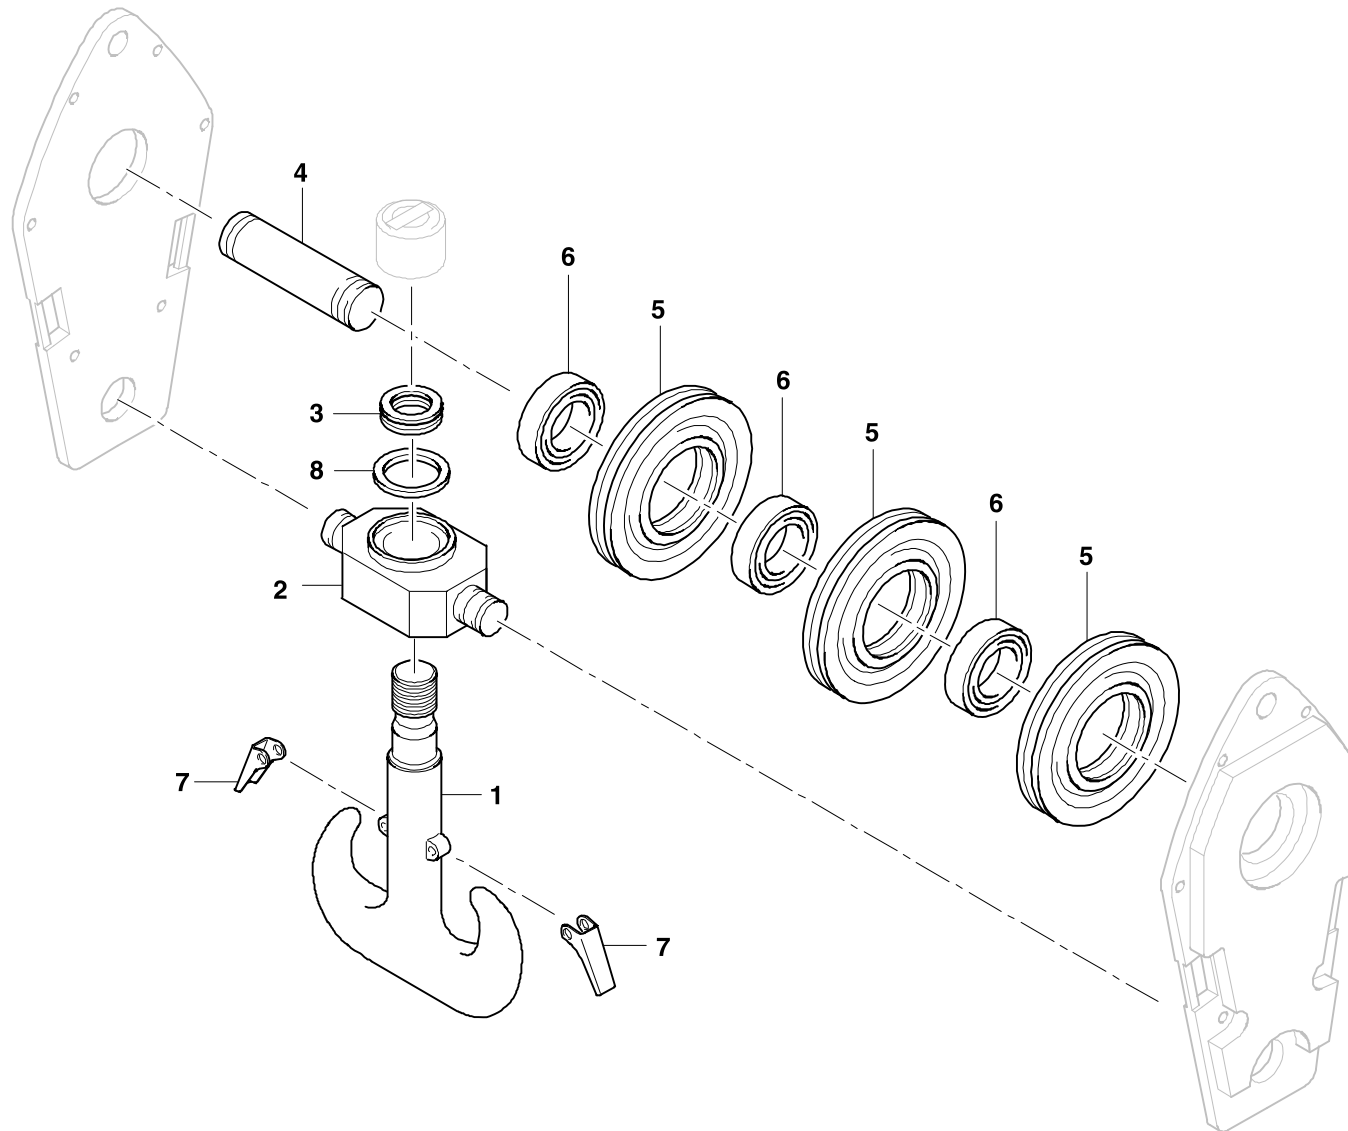

GROVE

UNTERFLASCHE
BOTTOM HOOK BLOCK

BILDTAFEL
PICTORIAL DISPLAY

05.09

3089160-ETL A

1/1

GMK 3055
BE 705
G 525

ROPEBLOCK

3089160-A-BL01-0509-0000